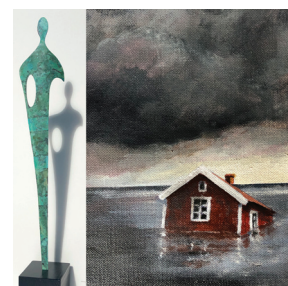

11. PETER BERGMAN
/MÅLERI / SKULPTUR / OBJEKT
ATELJÉRENSNING!