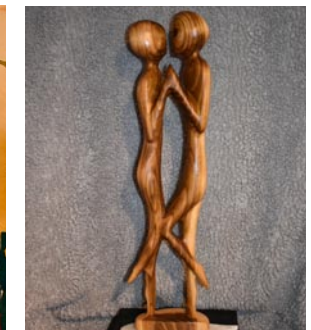

7. PETER BERGMAN
/MÄLERI / OBJEKT
ATELJÉRENSNING!

8. GUNNAR STENSTRÖM
/KERAMIK
0703 35 93 66

8. NINA NORRE
/TEXTIL / AKVARELL
0705 80 77 50

9. FLORIAN HARBORT
/SKULPTUR
DALVIKSVÄGEN 7, INGARÖ.
I BRUNN RONDELLEN TA TILL
HÖGER OCH SEN FAGERHOLM
TILL HÖGER OCH EFTER 1.5 KM
TILL HÖGER DALVIKSVÄGEN.
BJUDER PÅ KAFFE!
FÖLJ PILARI!
TEL.0738757280