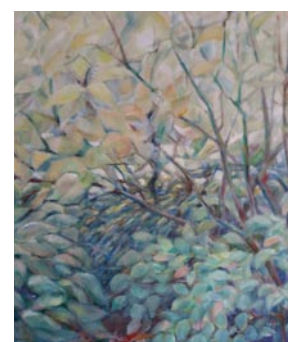

2. KERSTIN AXELSSON
/MÄLERI
079-482245