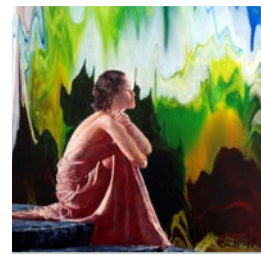

PETER BERGMAN