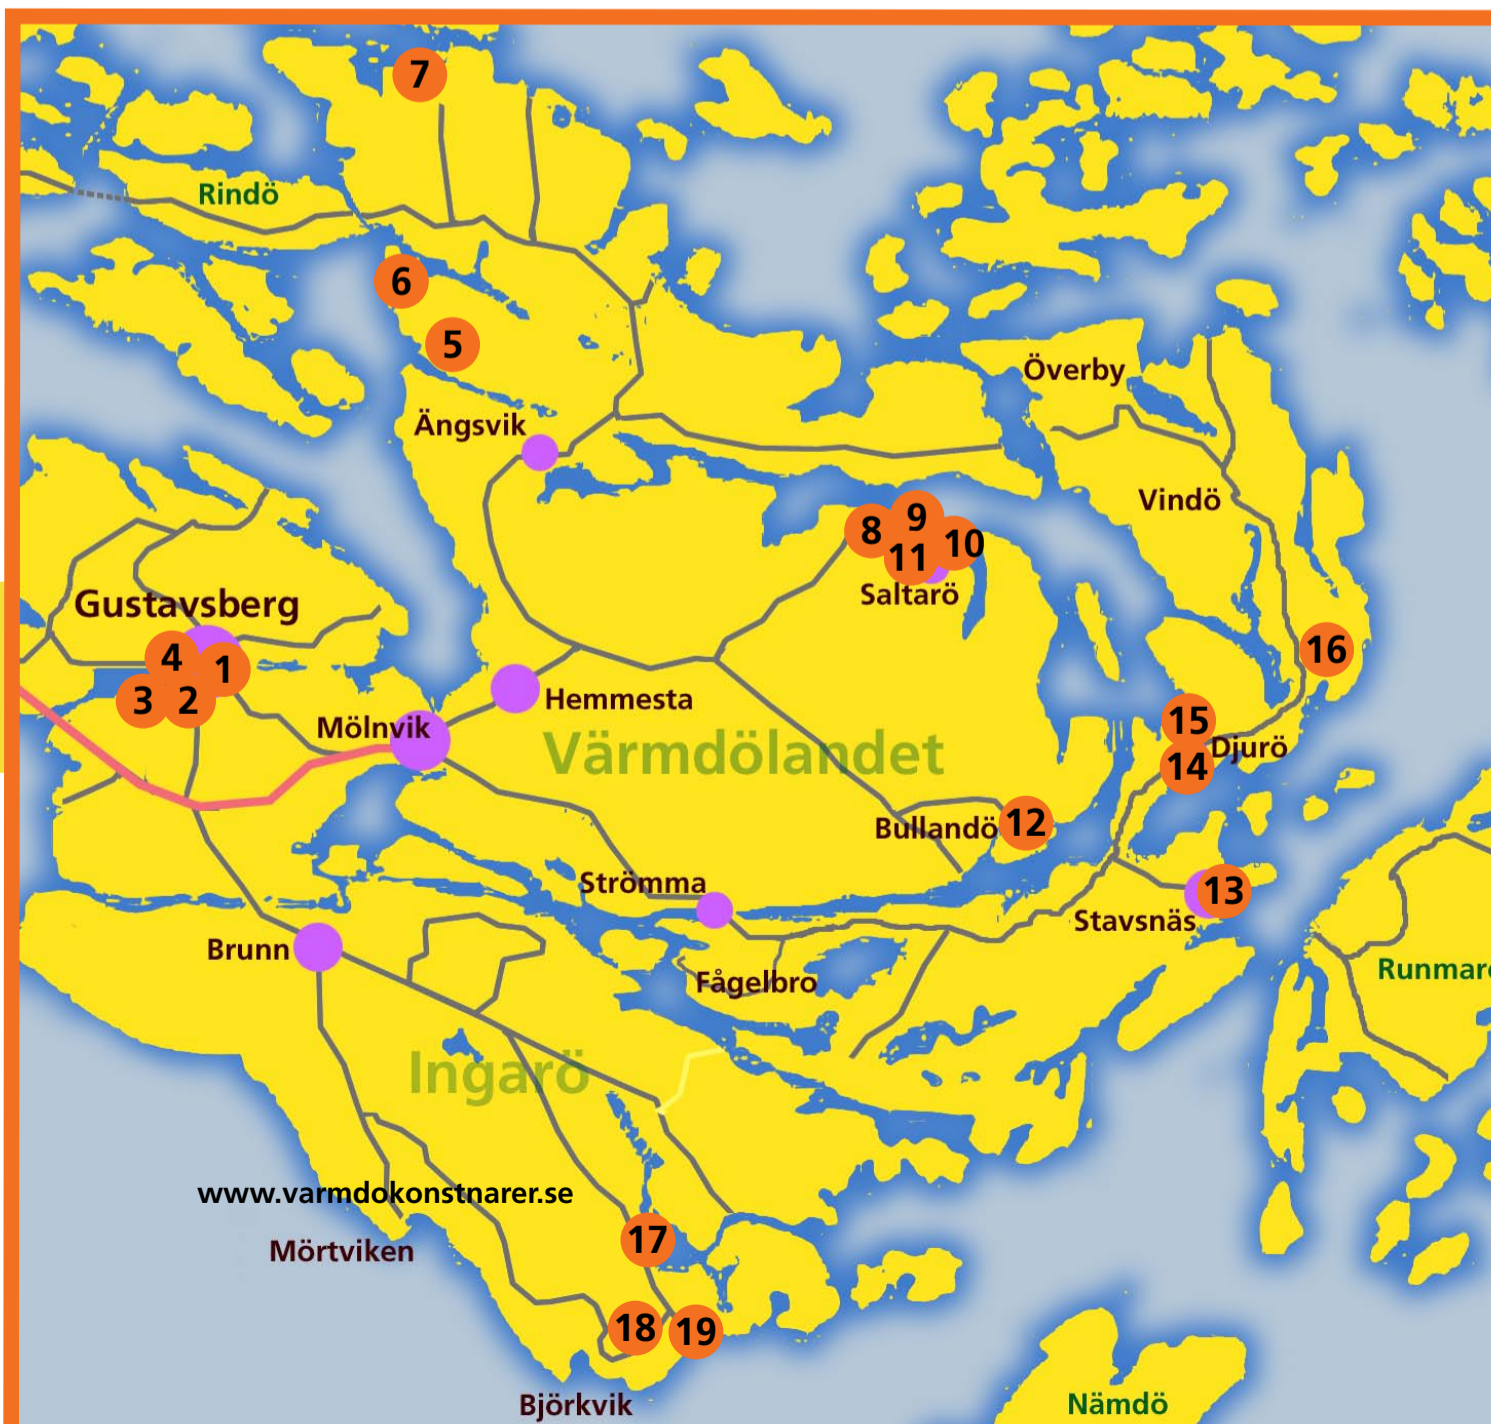

11. INGRID, WERMELIN / MÅLERI / SKULPTUR
HANSTANÄSVÄGEN 19 **SALTARÖ**
070-2972622 FÖLJ BALLONGER!

12. GUNILLA BLOMQVIST / MÅLERI
UTSTÄLLNING PÅ **BULLANDÖ KROG**
BULLANDÖVÄGEN 30. FÖLJ BALLONGER!
0708-30 43 35, KROGEN: 08-57145854

13. HANS PERSSON / MÅLERI
ÖSTERSJÖVÄGEN 2, **STAVSNÄS BY**
FÖLJ BALLONGER FRÅN STAVSNÄS
BAGERI, 076-392 60 30

14. EVA SKARBÄCK / KERAMIK
PETER BERGMAN / MÅLERI / SKULPTUR
GRANSBERG SVÄGEN 39, **DJURÖ**
KÖR IN VID DJURÖHEMMET / KERAMIK
DJURHAMN, 0703-42 40 32
TAVEL REA! CAFÉ, FÖLJ BALLONGER

15. GUNNAR STENSTRÖM / KERAMIK
NINA NORRE / TEXTIL, DJURÖ KULTURHUS
SOLLENKROKAVÄGEN 41, **DJURÖ**
(MITT EMOT ICA) FÖLJ BALLONGER
0703 35 93 66 / 0705 80 77 50

16. HENRIK SJÖSTRÖM / MÅLERI
VINDÖ LANDSVÄG 3, **VINDÖ**
FÖLJ BALLONGER 073-969 52 86

17. OSVALD ANDREASSON / MÅLERI
KOLSTIGEN 3, **LÅNGVIK INGARÖ,**
KÖR IN VID KOLBACKSVÄGEN I
SÖDRA LÅNGVIK, FÖLJ BALLONGER
08-571 424 43

18. ANIKA LASMANE / MÅLERI
LILLSVÄNGEN 11, **BJÖRKVIK, INGARÖ.**
ÅK MOT BJÖRKVIKS BRYGGGA.
HÖGER BJÖRNÖ SANDARNA,
2:A HÖGER, VÄNSTER, VÄNSTER
070-606 18 31, CAFÉ, FÖLJ BALLONGER

19. STINA MYRINGER / MÅLERI / OBJEKT
GRÖNÖVÄGEN 6, **BJÖRKVIK, INGARÖ.**
ÅK MOT BJÖRKVIKS BRYGGGA. SVÄNG HÖ.
BJÖRNÖ SANDARNA. FÖRSTA VÄNSTER
FÖLJ BALLONGER, 0733-13 27 39, CAFÉ

VÄRMDÖ KOMMUN

På vår hemsida kan du få en presentation av konstnärerna och deras verksamhet!
www.varmdokonstnarer.se

www.varmdokonstnarer.se