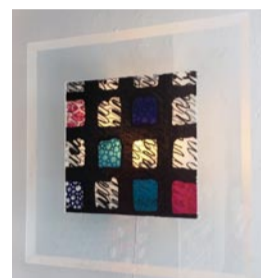

OSVALD ANDREASSON