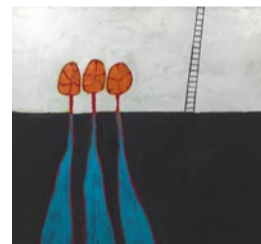

STINA MYRINGER