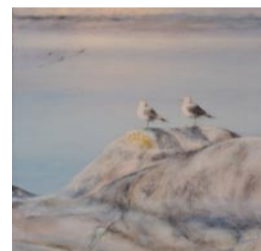

19. ANIKA LASMANE / MÅLERI
LILLSVÄNGEN 11, **BJÖRKVIK, INGARÖ.**
ÅK MOT BJÖRKVIKS BRYGGA.
HÖGER BJÖRNÖ SANDARNA,
2:A HÖGER, VÄNSTER, VÄNSTER
070-606 18 31, CAFÉ, FÖLJ BALLONGER